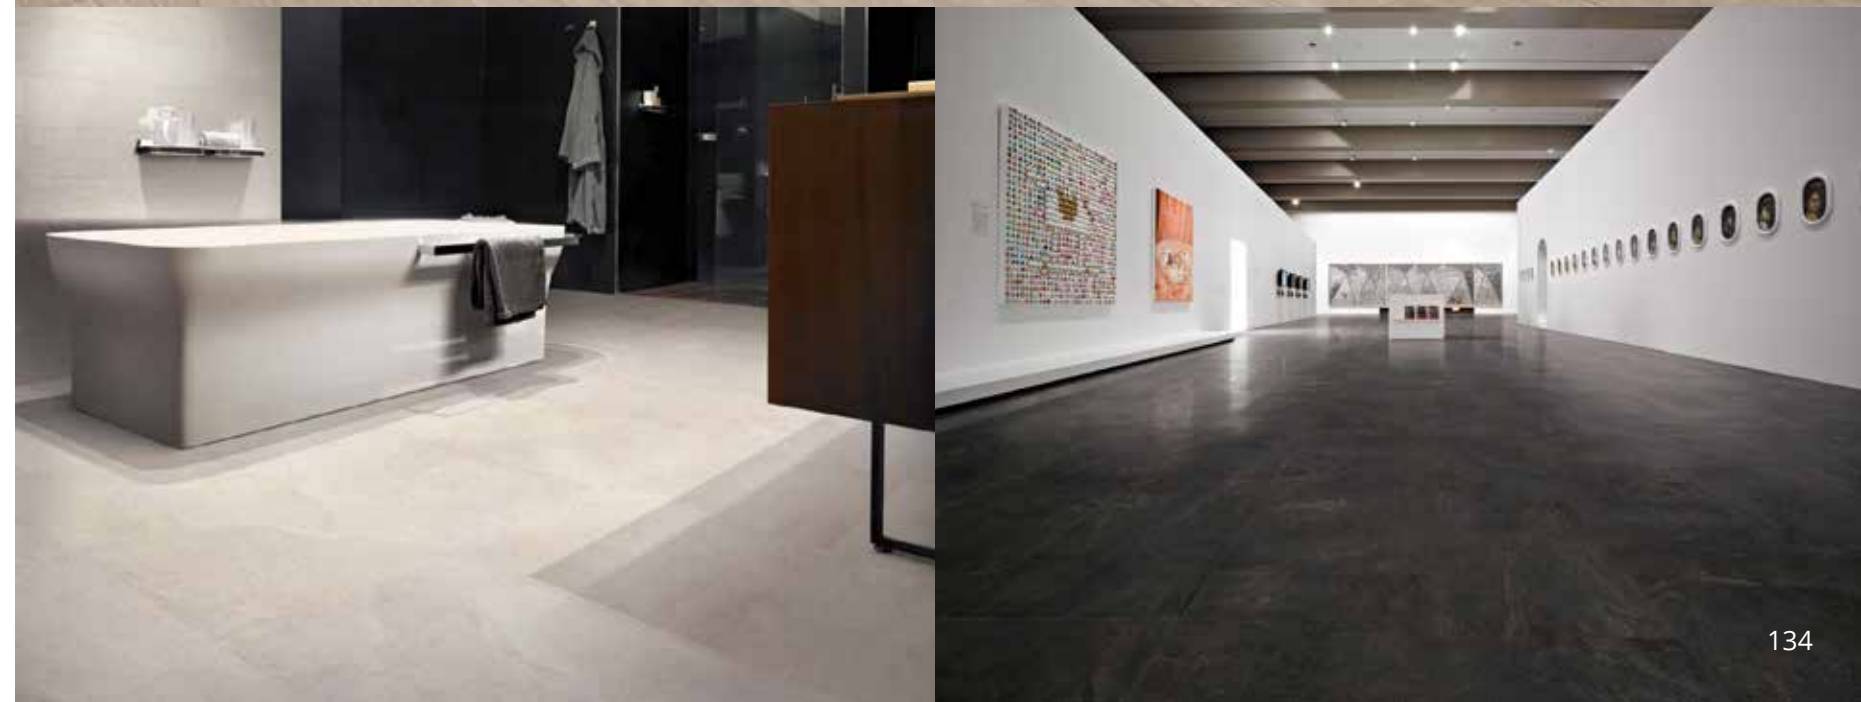

12x24"x9.5mm
Controfalda
Polished

12x24"x9.5mm
Textured

24x24"x9.5mm
Falda Naturale

24x24"x9.5mm
Controfalda Naturale

STONE PROJECT

Rectified

Moderate
Variation

Floor